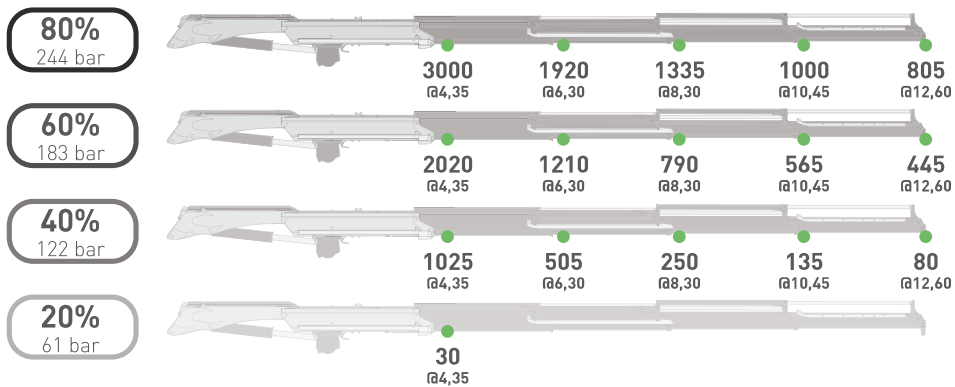

## JF235 - BRACCIO PRINCIPALE

[m] [kg]