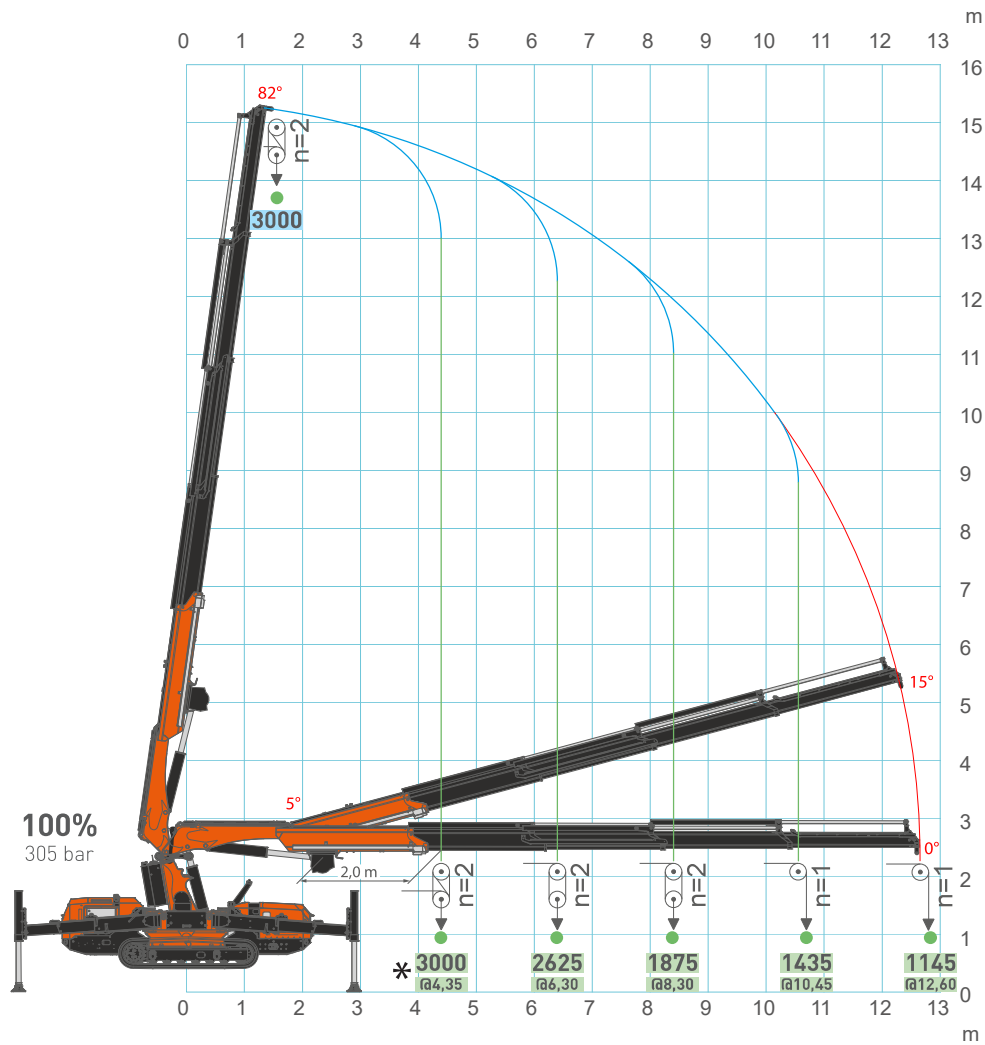

## JF235 - BRACCIO PRINCIPALE

[m] [kg]